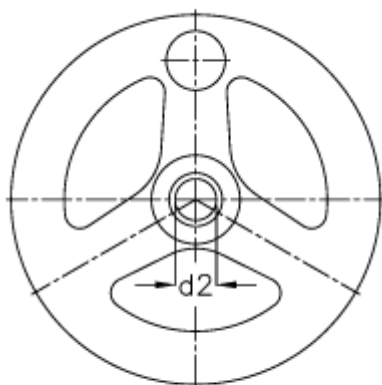

Varenummer: 20331306
Beskrivelse: E+G Håndhjul
GN 555-140-B14-D

Mål

Antal eger = 3	Håndtag Ø = 20
b = 20	l1 -0,5 = 3
d1 = 140	l2 -0,5 = 26
d2 H7 = 16	l3 = 35
d2 H7 = 14	
d3 = 32	
d4 = 24	
d5 = 38	