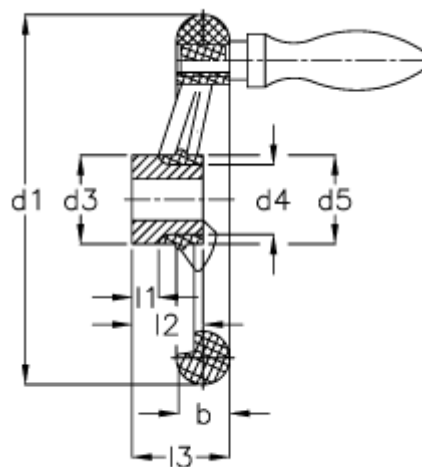

Varenummer: 20331306
Beskrivelse: E+G Håndhjul
GN 555-140-B14-D

Mål

Antal eger = 3	Håndtag Ø = 20
b = 20	l1 -0,5 = 3
d1 = 140	l2 -0,5 = 26
d2 H7 = 16	l3 = 35
d2 H7 = 14	
d3 = 32	
d4 = 24	
d5 = 38	